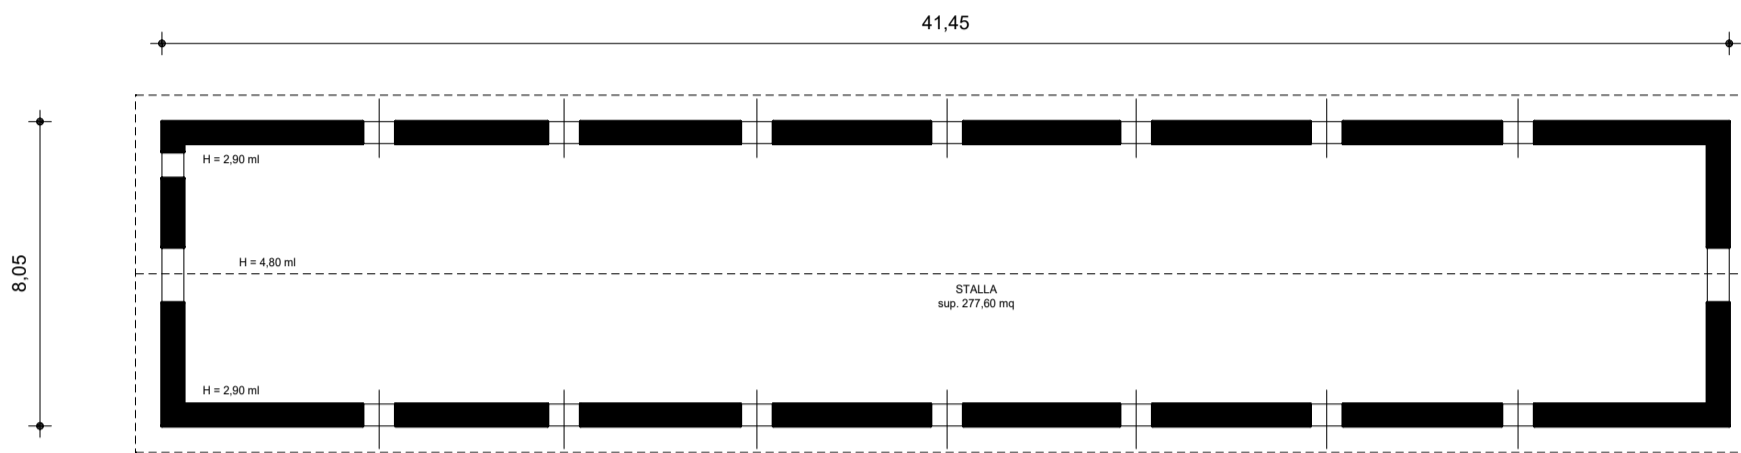

PIANTA STALLONE P.ED. 176 - 1 : 200

altezza netta sotto capriata : m 2.20

PIANTA PIANO TERRA - 1 : 200

CASINA P.ED. 177

H. = 2,60 ml

PIANTA PIANO TERRA - 1 : 200

PORCILAIA P.ED 178

H. variabile

ESTRATTO MAPPA

C.C. MOLVENO

scala 1:2000

ESTRATTO DI MAPPA CONFORME
ALLE RISULTANZE DELLA MAPPA
DI CONSERVAZIONE DI DATA 08-06-2016

PIANTA PIANO PRIMO - 1 : 200

CASINA P.ED. 177

H. variabile