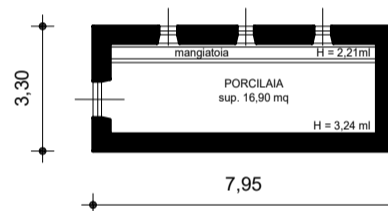

PIANTA STALLONE P.ED. 176 - 1 : 200

altezza netta sotto capriata : m 2.20

PIANTA PIANO TERRA - 1 : 200

CASINA P.ED. 177

H. = 2,60 ml

PIANTA PIANO TERRA - 1 : 200

PORCILAIA P.ED 178

H. variabile

ESTRATTO MAPPA

C.C. MOLVENO

scala 1:2000

ESTRATTO DI MAPPA CONFORME
ALLE RISULTANZE DELLA MAPPA
DI CONSERVAZIONE DI DATA 08-06-2016

PIANTA PIANO PRIMO - 1 : 200

CASINA P.ED. 177

H. variabile