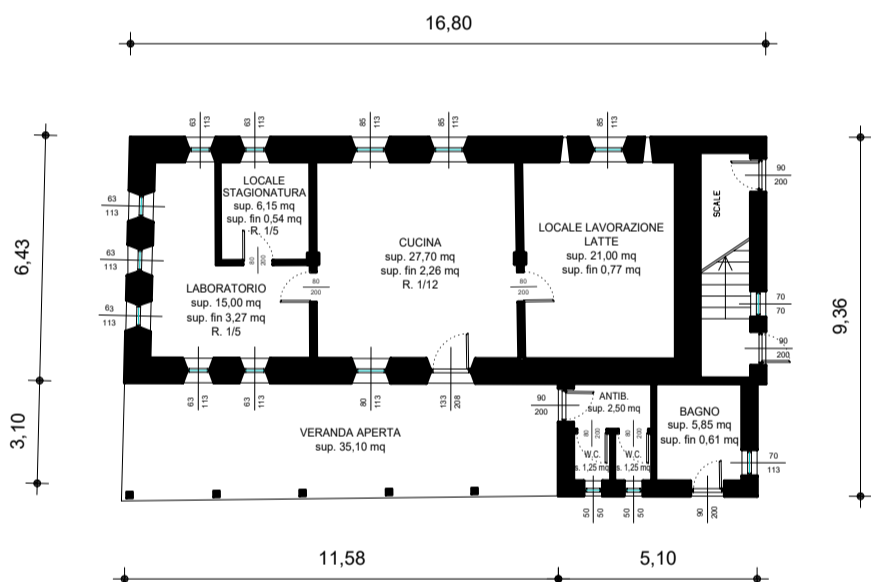

PIANTA STALLONE P.ED. 176 - 1 : 200

altezza netta sotto capriata : m 2.20

PIANTA PIANO TERRA - 1 : 200

CASINA P.ED. 177

H. = 2,60 ml

PIANTA PIANO TERRA - 1 : 200

PORCILAIA P.ED 178

H. variabile

ESTRATTO MAPPA

C.C. MOLVENO

scala 1:2000

ESTRATTO DI MAPPA CONFORME
ALLE RISULTANZE DELLA MAPPA
DI CONSERVAZIONE DI DATA 08-06-2016

PIANTA PIANO PRIMO - 1 : 200

CASINA P.ED. 177

H. variabile